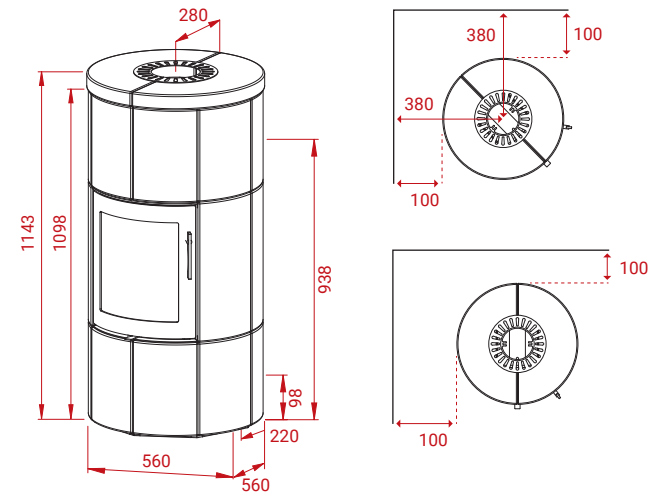

Other models in the series:

M2
M2 ST
M3
M4

Accessories:

Extra stones for rear exhaustion
Universal glass floor plate
Universal glass floor plate black

See the stoves online:

LOTUS
QUALITY FIRST

LOTUS HEATING SYSTEMS AS

Tlf. +45 6323 7070

www.lotusstoves.com

Email info@lotusstoves.com