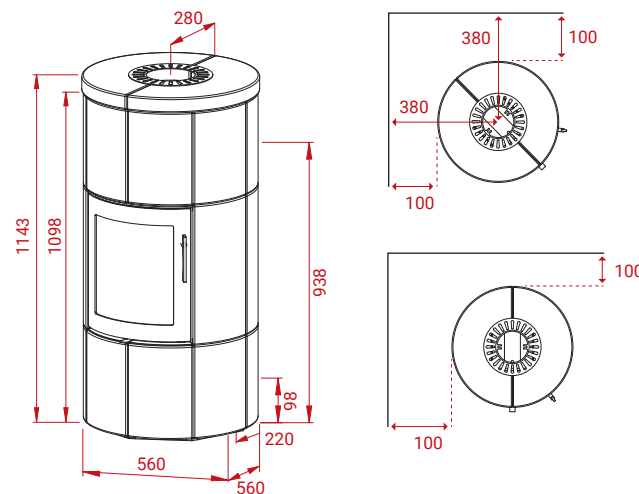

M1 Scandinavian Night

Other models in the series:

- M2
- M2 ST
- M3
- M4

Accessories:

- Extra stones for rear exhaustion
- Universal glass floor plate
- Universal glass floor plate black

See the stoves online:

LOTUS HEATING SYSTEMS AS

Tlf. +45 6323 7070

www.lotusstoves.com

Email info@lotusstoves.com