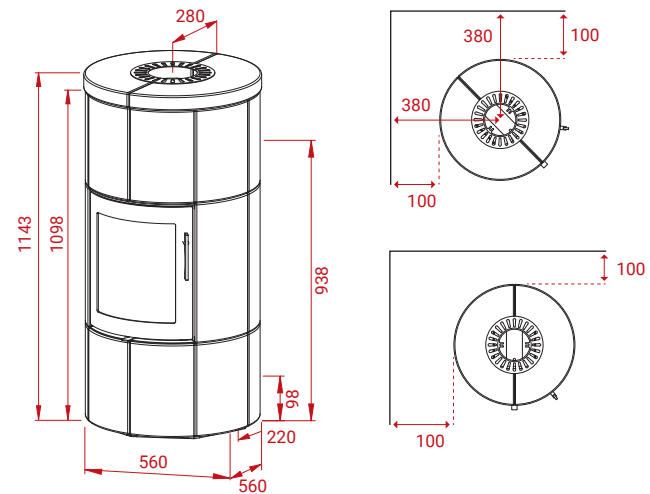

M1 Dark

Other models in the series:

M2
M2 ST
M3
M4

Accessories:

Extra stones for rear exhaustion
Universal glass floor plate
Universal glass floor plate black

See the stoves online:

LOTUS
QUALITY FIRST

LOTUS HEATING SYSTEMS AS

Tlf. +45 6323 7070

www.lotusstoves.com

Email info@lotusstoves.com