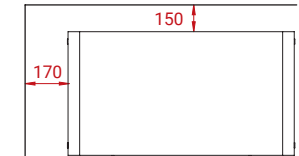

Living Cube