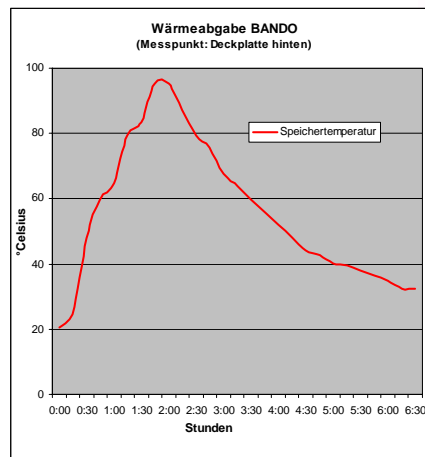

- Nennwärmeleistung:	6 kW
- Holzaufgabemenge pro Stunde:	1.9 kg (Buchenholz)
- Gewicht:	269 kg
- Abgasstutzendurchmesser:	150 mm
- Raumheizvermögen max.:	250 m ³
- Abbrandzeit bei optimaler Feuerung:	ca. 45 min.
- Heizleistung min./max. pro Stunde:	3-8 kW
- Abgasmassenstrom g/s:	5.70
- Abgastemperatur:	336°C
- Erforderlicher Förderdruck:	0.12 mbar
- Erforderlicher Förderdruck (bei 80% Nennwärmeleistung):	0.10 mbar
- Wirkungsgrad (Energieeffizienz):	79.7 %