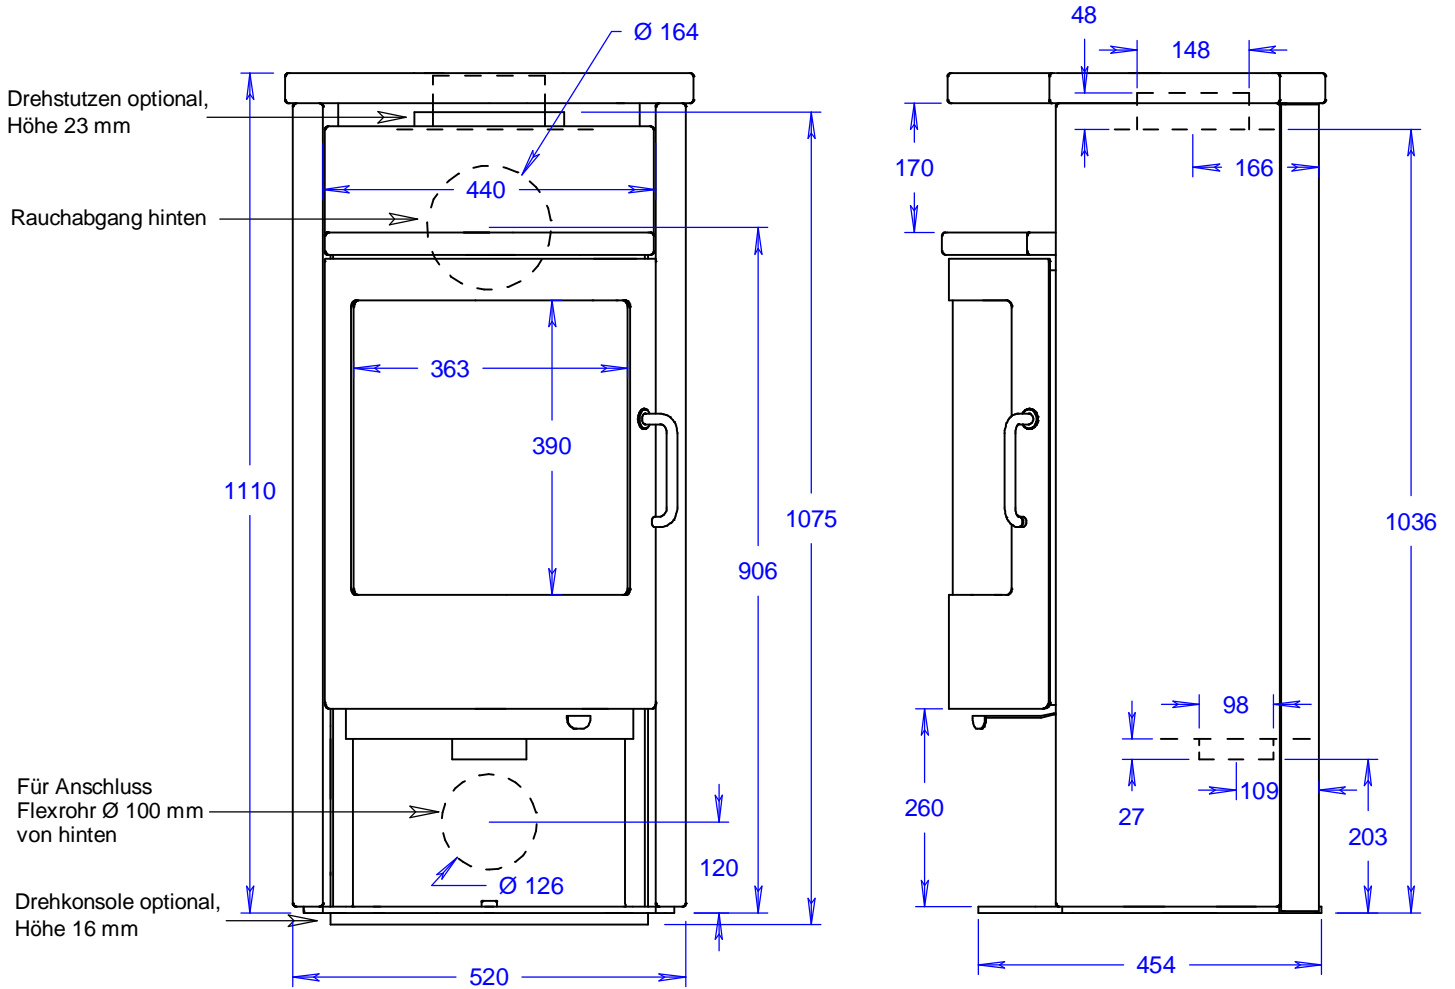

Bando

Massstab 1/10

29.03.2010

Änderungen vorbehalten!