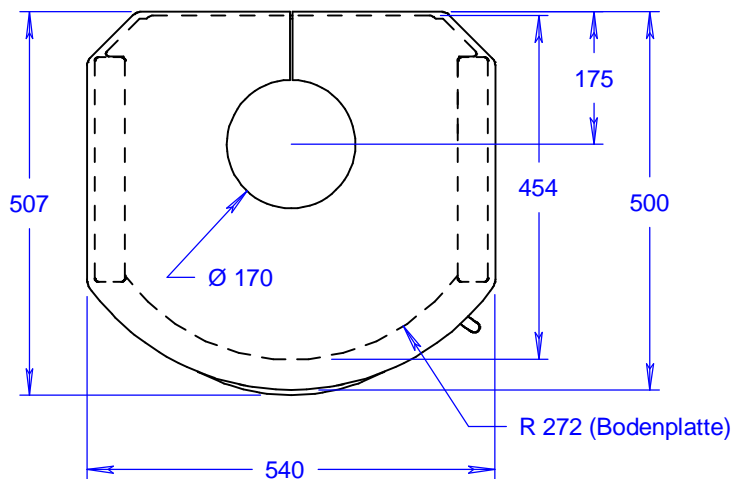

Bando

Massstab 1/10

29.03.2010

Änderungen vorbehalten!